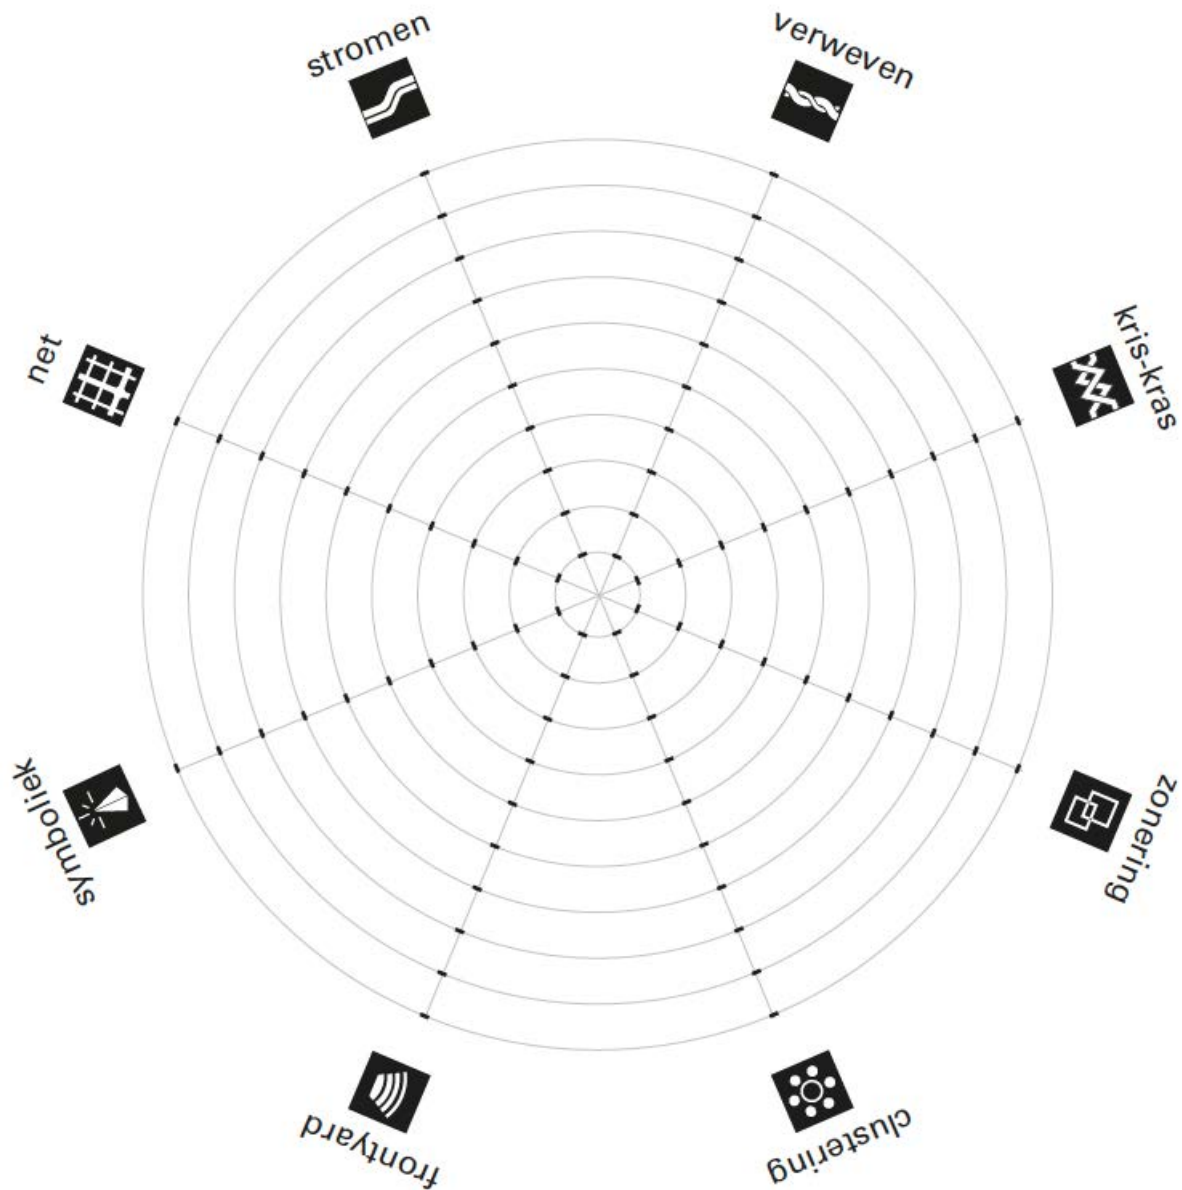

SPIDERGRAPH (HUIDIGE SITUATIE)

Locatie: _____

Ontwerpers: _____

BEGRIPPEN

Identiteit

De identiteit van de straat

Net

De positie van de straat in het netwerk

Doorstromen

De fluiditeit van verkeersdeelnemers

Kris Kras

De beweging in de dwarsrichting

Verweven

Het samenkomen en mengen van verkeersdeelnemers

Zonering

Het organiseren van activiteiten in de ruimte

Frontyard

De relatie tussen straat en gebouw

Clusteren

Het samenklonten van mensen en activiteiten

SPIDERGRAPH (AMBITIE)

Locatie: _____

Ontwerpers: _____

BEGRIPPEN

Identiteit

De identiteit van de straat

Net

De positie van de straat in het netwerk

Doorstromen

De fluiditeit van verkeersdeelnemers

Kris Kras

De beweging in de dwarsrichting