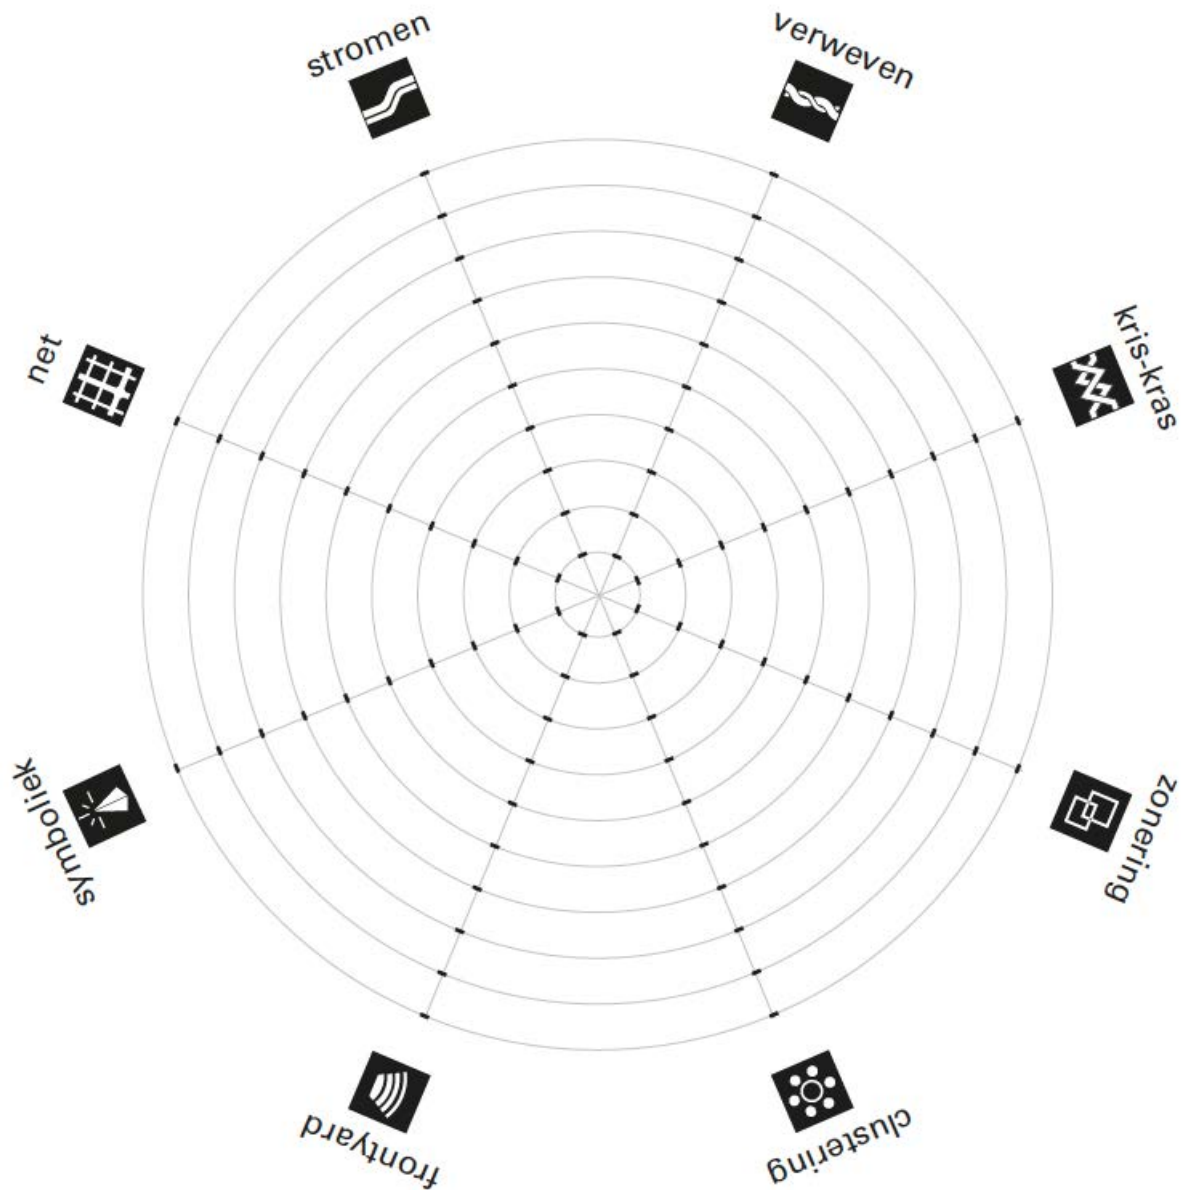

Doorstromen

De fluiditeit van verkeersdeelnemers

Kris Kras

De beweging in de dwarsrichting

Verweven

Het samenkomen en mengen van verkeersdeelnemers

Zonering

Het organiseren van activiteiten in de ruimte

Frontyard

De relatie tussen straat en gebouw

Clusteren

Het samenklonten van mensen en activiteiten

SPIDERGRAPH (AMBITIE)

Locatie: _____

Ontwerpers: _____

BEGRIPPEN

Identiteit

De identiteit van de straat

Net

De positie van de straat in het netwerk

Doorstromen

De fluiditeit van verkeersdeelnemers

Kris Kras

De beweging in de dwarsrichting

Verweven

Het samenkomen en mengen van verkeersdeelnemers

Zonering

Het organiseren van activiteiten in de ruimte

Frontyard

De relatie tussen straat en gebouw

Clusteren

Het samenklonten van mensen en activiteiten